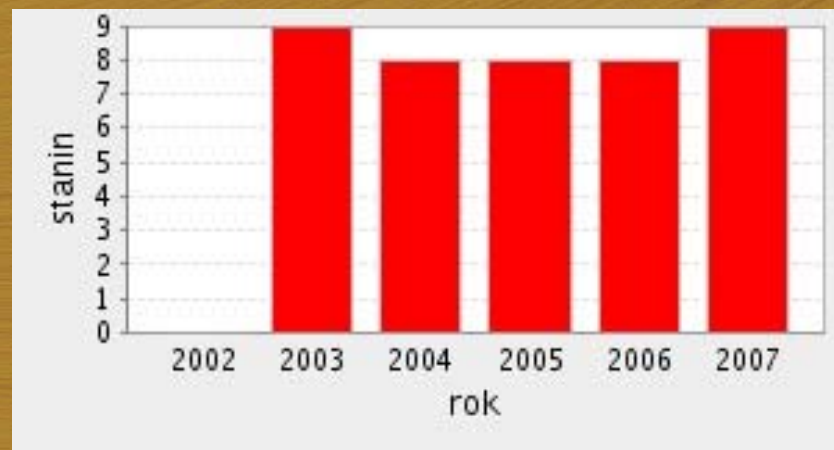

CZĘŚĆ MATEMATYCZNO-
PRZYRODNICZA