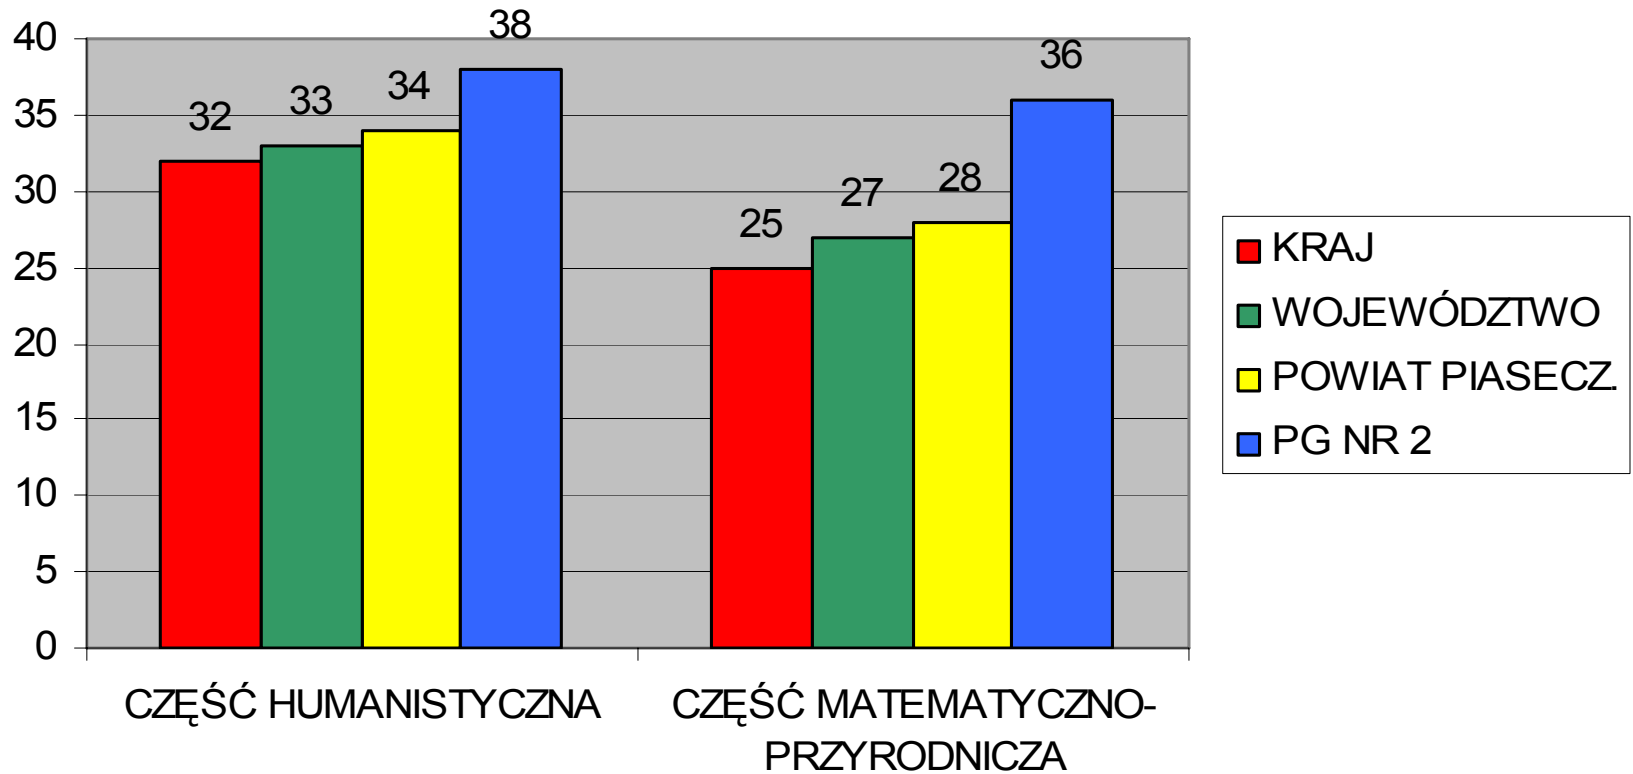

WYNIKI EGZAMINU GIMNAZJALNEGO

ROK SZKOLNY 2006/2007

	CZĘŚĆ HUMANISTYCZNA	CZĘŚĆ MATEMATYCZNO- PRZYRODNICZA
Średnia województwa	32,85	26,77
Średnia powiatu piaseczyńskiego	33,55	27,93
Średnia naszej szkoły	37,71	36,5
Najwyższy wynik	43	50
Najniższy wynik	28	10

TRZY NAJWYŻSZE WYNIKI (ŁĄCZNIE Z OBU CZĘŚCI)

- | | |
|-----------------------|----|
| 1. Michał Puchała | 91 |
| 2. Michał Tomaszewski | 91 |
| 3. Grzegorz Branowski | 89 |

WYNIK EGZAMINU GIMNAZJALNEGO 2007