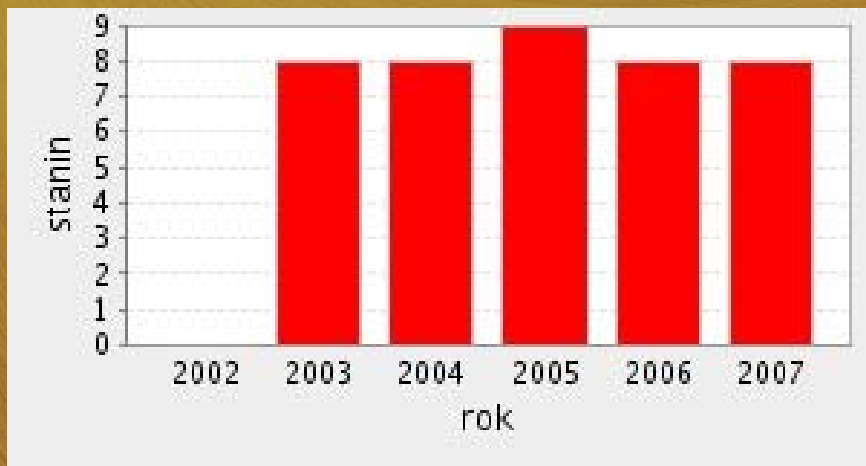

WYNIKI STANINOWE W LATACH 2002-2007

CZĘŚĆ HUMANISTYCZNA